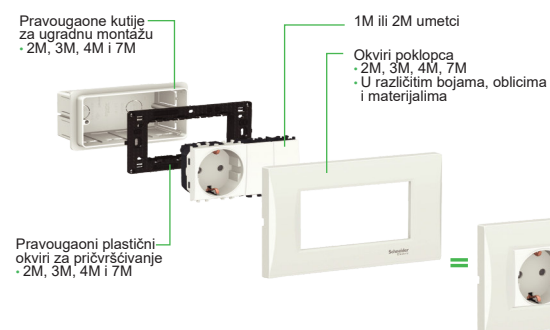

EASY Styl

Pregled dekorativnih ramova

Dekorativni ramovi Mode IP20

	2 modula	3 modula	4 modula	7 modula
Bela				
Metalik crna				
Srebrna				

Dekorativni ramovi Flat IP20

	2 modula	3 modula	4 modula	7 modula
Bela				
Metalik crna				

Dekorativni ramovi Staklo IP20

	2 modula	3 modula	4 modula	7 modula
Crna/ hrom				
Bela / crna				
Bela/ hrom				

Dekorativni ramovi Inox IP20

	2 modula	3 modula	4 modula	7 modula
Crna/ hrom				

EASY Styl

Olakšana instalacija za Vas

Proizvodi iz serije Easy Styl dizajnirani su tako da omogućavaju jednostavnu instalaciju, pružaju maksimalnu sigurnost i lako se pričvršćuju.

Ramovi se lako montiraju utiskivanjem na module.

Velike dimenzije otvora olakšavaju uvlačenje krutih i fleksibilnih kablova preseka 2,5mm.

Plastični dekorativni ramovi dostupni su u 2 boje i 2 različita dizajna kojih se svojim izgledom lako uklapaju u svaku prostoriju.

Za posebne projekte odaberite modele s fino obrađenim rubovima od stakla ili nehrđajućeg čelika, stakla ili nehrđajućeg čelika.

Multifunkcionalna modularna izvedba, za kutije za ugradnu montažu*

Skeniraj QR kod za katalog

Schneider Electric prodajno mesto